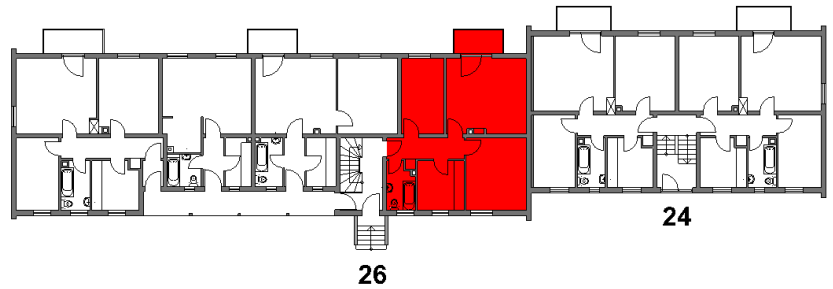

VE 69 – Max-Halbe-Weg 26, 88131 Lindau-Zech

Wohnung Nr. 8

Erdgeschoss

Zimmer: 3

Wohnfläche: ca. 70 m²